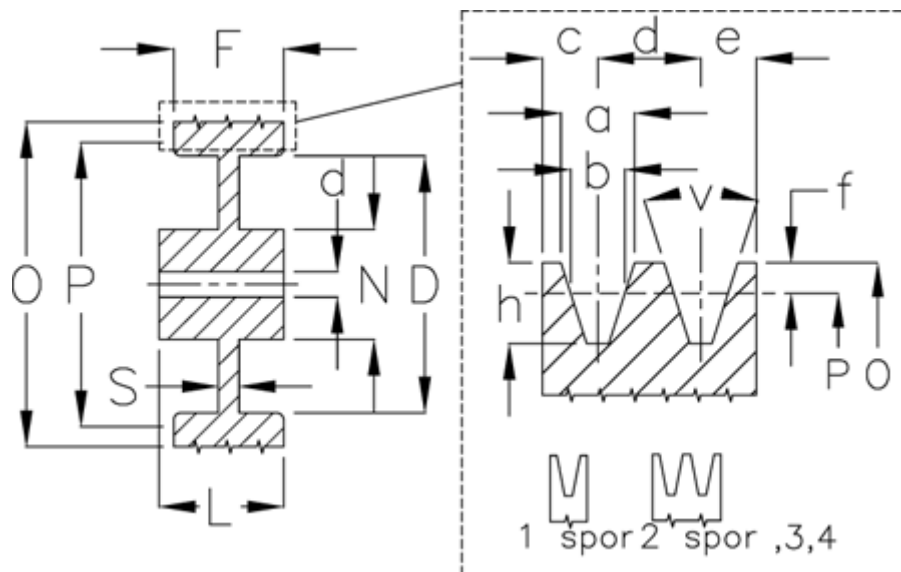

Varenummer: 60410225002
 Beskrivelse: Uboret kileremsskive C 250/2

Mål

Antal spor = 2
 D = 193
 d = 20
 F = 59.5
 L = 60
 N = 92
 O = 259.6
 P = 250

S = 18
 Type = C